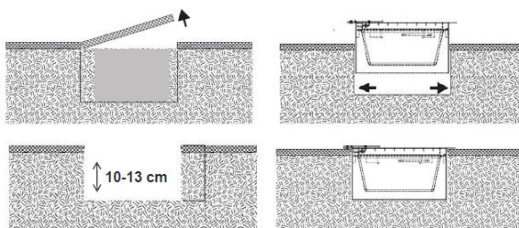

Weiterer Abfall kann vor dem Entleeren einfach in den Behälter gefegt werden, was Zeit und Mühe spart.

Die clevere Konstruktion ist aus robustem, korrosionsbeständigem, verzinktem Stahl gefertigt. Sowohl die Schale als auch die Unterseite verfügen über einen perforierten Boden für einen effektiven Wasserablauf.

Eine optionale Signalfliese verfügbar

DropPit

Material verzinkter Stahl, manuelle Entleerung Sperrschloss, Verankerung im Erdreich oder auf PVC-Sockel montiert

Abnehmbare Innenschale, Wartungsfreies Aluminium, Ausgestattet mit einem Griff, perforierter Boden für die Regenwasserentsorgung

4 verschiedene Modelle, 100 mm – 255 mm Auffangschale, reicht für mindestens 1000 – 1500 Zigarettenstummel

Auch geeignet für unbewachte Standorte!

Einfache Handlung

Montage

Mit PVC-Sockel – wo Erdmontage nicht möglich