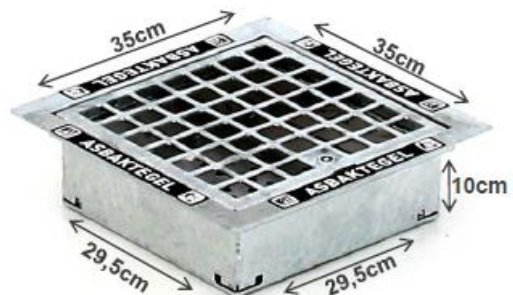

Weiterer Abfall kann vor dem Entleeren einfach in den Behälter gefegt werden, was Zeit und Mühe spart.

Die clevere Konstruktion ist aus robustem, korrosionsbeständigem, verzinktem Stahl gefertigt. Sowohl die Schale als auch die Unterseite verfügen über einen perforierten Boden für einen effektiven Wasserablauf.

Eine optionale Signalfliese verfügbar

DropPit

Material verzinkter Stahl, manuelle Entleerung Sperrschloss, Verankerung im Erdreich oder auf PVC-Sockel montiert

Abnehmbare Innenschale, Wartungsfreies Aluminium, Ausgestattet mit einem Griff, perforierter Boden für die Regenwasserentsorgung

4 verschiedene Modelle, 100 mm – 255 mm Auffangschale, reicht für mindestens 1000 – 1500 Zigarettenstummel

Auch geeignet für unbewachte Standorte!

Einfache Handlung

Montage

Mit PVC-Sockel – wo Erdmontage nicht möglich

Unser Junior: 300 x 300 x 100 mm

Have a look at
www.droppit.ch