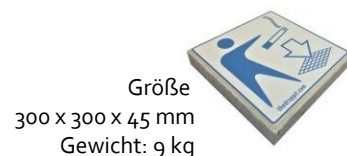

Junior

Der DropPit Junior ist ein kostengünstiges Modell; bietet alle Vorteile des DropPit Classic mit einer kleineren Schale.
Handleerung; Grösse: 300 x 300 x 100 mm
Gewicht: 6.1 kg

Classic

Der DropPit Classic hat eine grössere Schale mit dazu passender Einwurfblende.
Handleerung; Grösse: 300 x 300 x 180 mm
Gewicht: 8.9 kg

Comfort

Der DropPit Classic spart durch die grossvolumige Schale wertvolle Zeit, so dass er seltener geleert werden muss.
Mit Komfort Schlüssel (separat), Grösse 300 x 300 x 255 mm
Gewicht: 9.9 kg

Comfort Classic

Der DropPit Comfort Classic verfügt sowohl über eine grosse Schale und eine Einwurfblende.
Mit Komfort Schlüssel (separat), Grösse 300 x 300 x 200 mm
Gewicht: 11.1 kg

Montage

Preisliste

Junior	CHF	189.00
Classic	CHF	269.00
Comfort	CHF	299.00
Comfort Classic	CHF	359.00
Signalleiste	CHF	89.00
Komfortschlüssel	CHF	59.00
Sockel Kunststoff	CHF	159.00

inkl. MwSt, inkl. Versandkosten

Grösse
400 x 400 x 400 mm
Gewicht: 6 kg
ohne DropPit