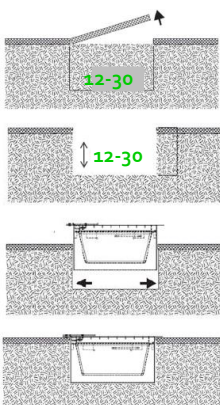

Montage

Preisliste

Junior	CHF	189.00
Classic	CHF	269.00
Comfort	CHF	299.00
Comfort Classic	CHF	359.00
Signalleiste	CHF	89.00
Komfortschlüssel	CHF	59.00
Sockel Kunststoff	CHF	159.00

inkl. MwSt, inkl. Versandkosten