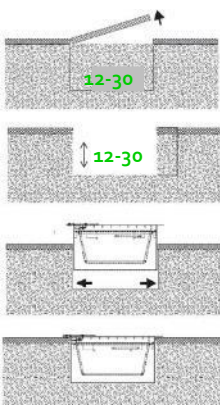

Junior

Le DropPit Junior est un modèle économique qui offre tous les avantages du DropPit Classic avec un bag plus petit. Vidange manuelle ; dimensions : 300 x 300 x 100 mm Poids : 6,1 kg

Classic

Le DropPit Classic a un bac plus grand avec un écran de projection. Vidange manuelle ; dimensions : 300 x 300 x 180 mm poids : 8,9 kg

Comfort

Le DropPit Classic fait gagner un temps précieux grâce à son grand volume de cuve, ce qui permet de le vider moins souvent. Avec clé de confort (séparée), taille 300 x 300 x 255 mm Poids : 9,9 kg

Comfort Classic

Le DropPit Comfort Classic possède à la fois un grand bac et un écran de projection. Avec clé de confort (séparée), taille 300 x 300 x 200 mm Poids : 11,1 kg

Montage

Liste de prix

Junior	CHF	189.00
Classic	CHF	269.00
Comfort	CHF	299.00
Comfort Classic	CHF	359.00
Barre de signal	CHF	89.00
Clé	CHF	59.00
Base en plastique	CHF	159.00

Grandeur
400 x 400 x 400 mm
Poids : 6 kg
Sans DropPit

TVA incluse, frais d'expédition inclus